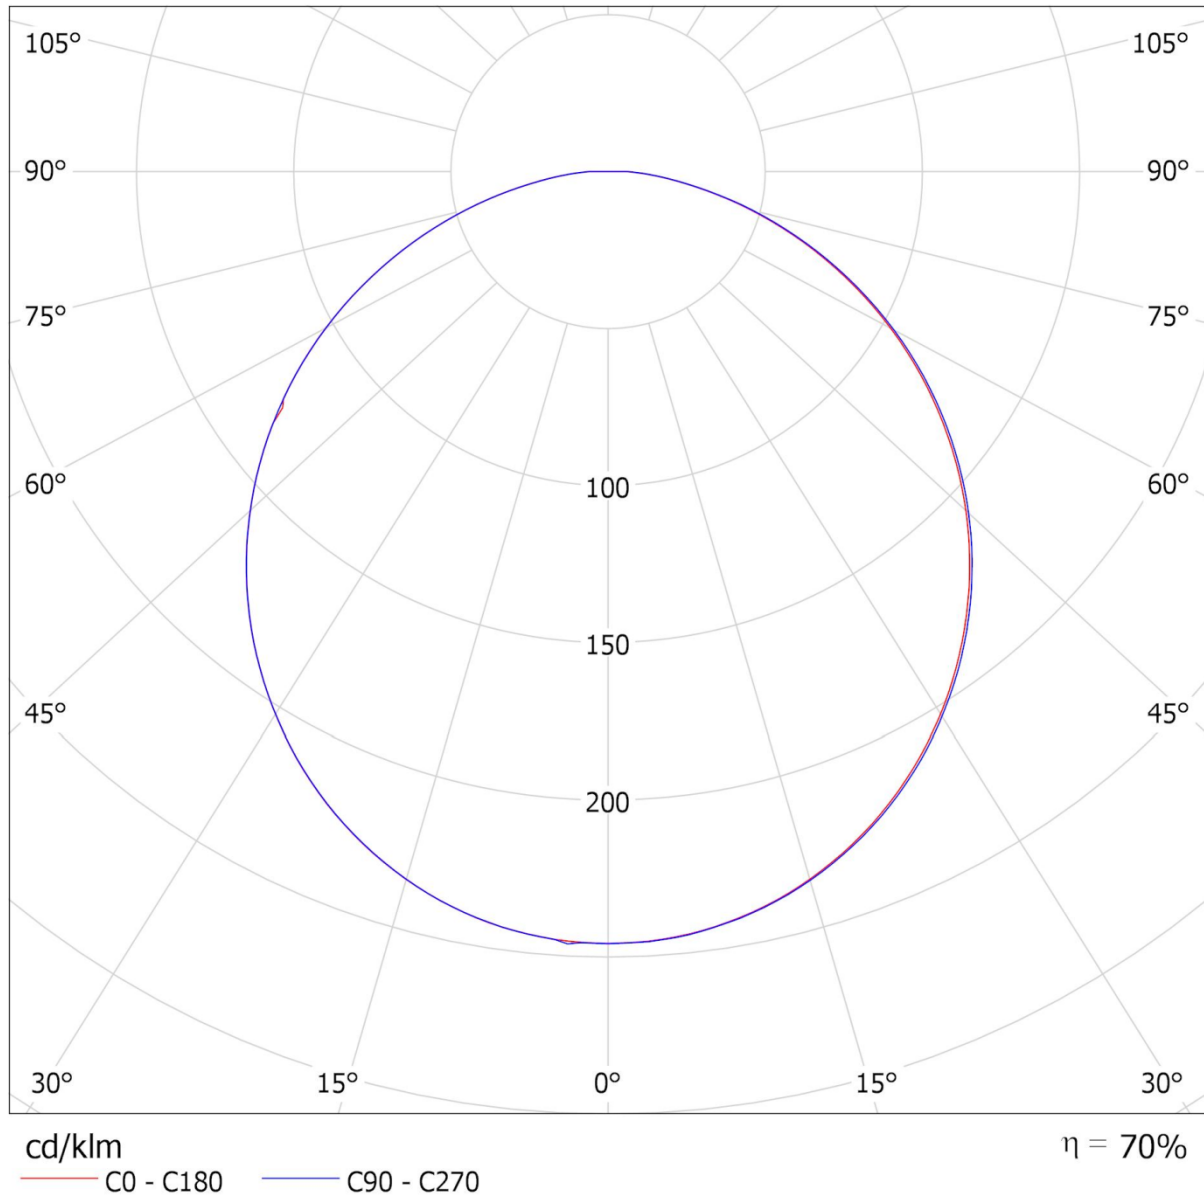

JULIA

朱丽叶

- 高贵简约的外形，高品质铝合金外壳
- 超薄发光灯盘，边缘厚度仅 7.2MM (0.28 英寸)，中间最厚也仅为 25MM (0.98 英寸)，创新曲面均匀发光技术成就完美照明环境
- 表面固定式安装方式，无需留孔，易于安装
- 方便拆装和替换
- 无需任何工具即可实现亮度调节
- 1-10V 调光

型号	朱丽叶		
光源	SMD LED	IP 等级	20
输入电压/功率	120 - 240V AC / 10 - 25W	发光角度	120°
功率因素	0.95	调光	1-10V和拨码调光
显指 / 色容差	90+ / 3-	工作温度	-20°C to + 50°C (-4°F to + 122°F)
寿命 L90 / B10	60,000小时	尺寸	Ø300mm x 25mm
			Ø11.81" x 0.98"

通过拨码调节功率

电流	功率	流明		拨码	
		3000K	4000K	1	2
200mA	10W	700	800	OFF	OFF
350mA	15W	1050	1200	ON	OFF
400mA	20W	1400	1600	OFF	ON
550mA	25W	1750	2000	OFF	ON

型号	功率 (W)	光通量 (LM)	色温	版本	重量
	出厂设置	3000K	4000K		kg [lbs]
04013025	15	1050	1200	标准版	1 [2.2]

订购细节:

型号	类型	尺寸	颜色	色温	调光
04 - 朱丽叶	01 - 标准版	3025 - D: 300mm [11.81"] H: 25mm [0.98"]	1 - 银色 2 - 白色	2 - 3000K 4 - 4000K	1 - 1-10V 调光+拨码 调光

尺寸单位: mm [英寸]

尺寸公差: ±1mm [0.04"]

04013025141 (4000K)

04013025141 (4000K)

高度: 0.850m

网格: 64X64点

边界: 0.000m

灯具清单:

编号	数量	指定灯具型号(校正系数)	φ (灯具) [lm]	p (光源) [lm]	功率[W]
1	30	Luxuni Julia-30 4000K(1.000)	1320	1880	16.1
总数:			39593	56400	483

实际能效值: 5.96W/m²/100 lx (面积: 81m²)

04013025121 (3000K)