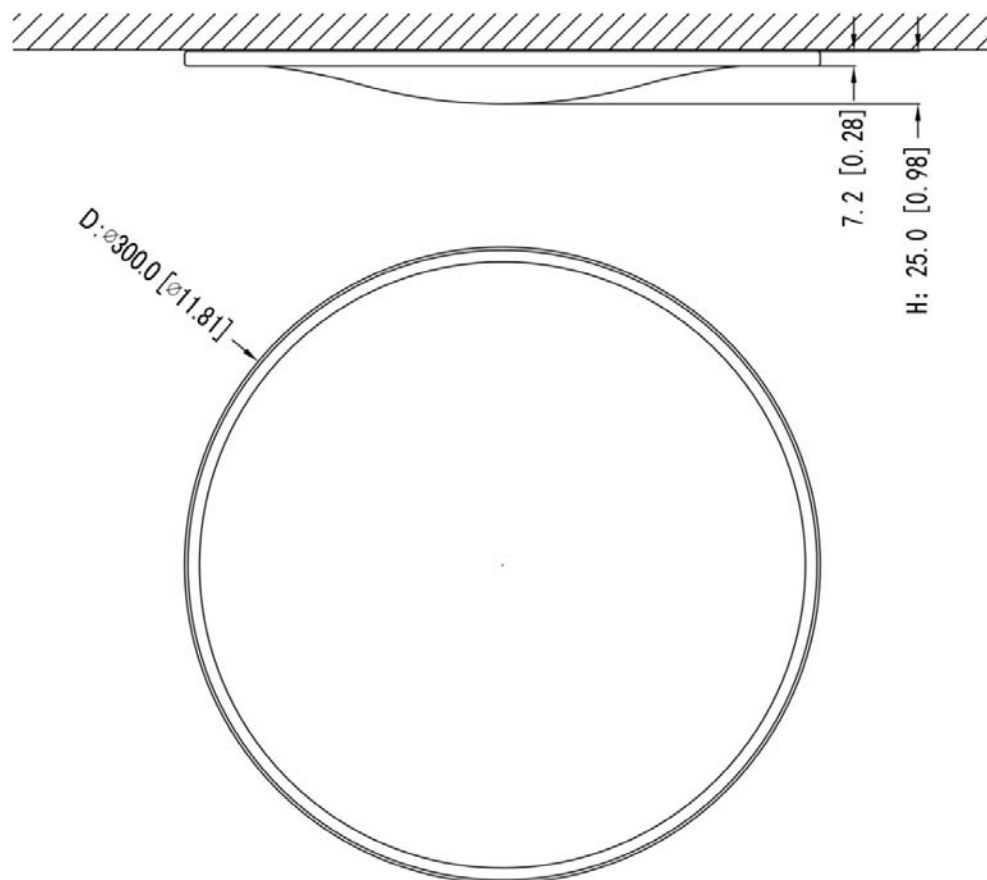

型号	功率 (W)	光通量 (LM)	色温	版本	重量
	出厂设置	3000K	4000K		kg [lbs]
04013025	15	1050	1200	标准版	1 [2.2]

订购细节:

型号	类型	尺寸	颜色	色温	调光
04 - 朱丽叶	01 - 标准版	3025 - D: 300mm [11.81"] H: 25mm [0.98"]	1 - 银色 2 - 白色	2 - 3000K 4 - 4000K	1 - 1-10V 调光+拨码 调光

尺寸单位: mm [英寸]

尺寸公差: ±1mm [0.04"]