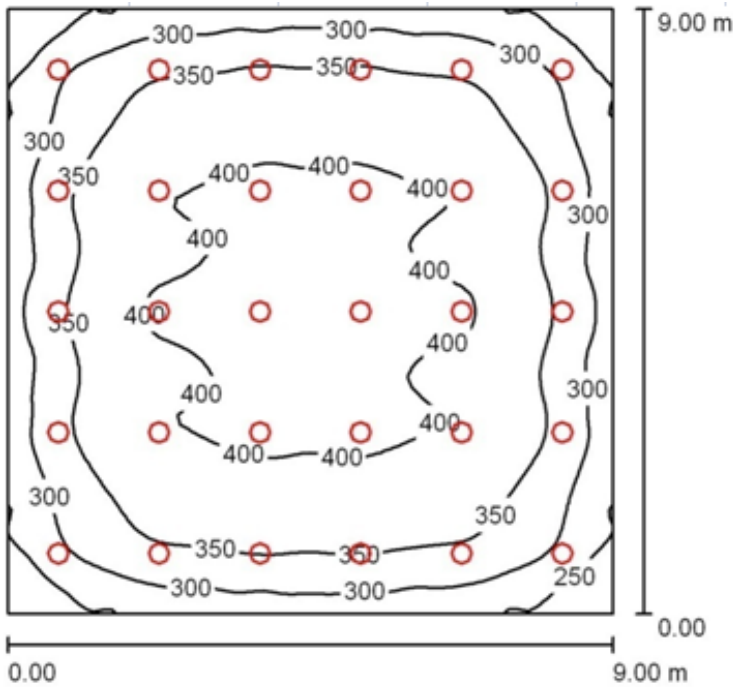

JULIA

朱丽叶

- 高贵简约的外形，高品质铝合金外壳
- 超薄发光灯盘，边缘厚度仅 7.2MM (0.28 英寸)，中间最厚也仅为 25MM (0.98 英寸)，创新曲面均匀发光技术成就完美照明环境
- 表面固定式安装方式，无需留孔，易于安装
- 方便拆装和替换
- 无需任何工具即可实现亮度调节
- 1-10V 调光

型号	朱丽叶		
光源	SMD LED	IP 等级	20
输入电压/功率	120 - 240V AC / 10 - 25W	发光角度	120°
功率因素	0.95	调光	1-10V和拨码调光
显指 / 色容差	90+ / 3-	工作温度	-20°C to + 50°C (-4°F to + 122°F)
寿命 L90 / B10	60,000小时	尺寸	Ø300mm x 25mm
			Ø11.81" x 0.98"

订购细节:

型号	类型	尺寸	颜色	色温	调光
04 - 朱丽叶	01 - 标准版	3025 - D: 300mm [11.81"] H: 25mm [0.98"]	1 - 银色 2 - 白色	2 - 3000K 4 - 4000K	1 - 1-10V 调光+拨码 调光

尺寸单位: mm [英寸]

尺寸公差: ±1mm [0.04"]

04013025141 (4000K)

04013025141 (4000K)

空间高度: 2.700m, 安装高度: 2.700m, 维护系数: 0.9

单位: Lux 比例: 1:116

表面	p (%)	平均照度 (lx)	最小照度 (lx)	最大照度 (lx)	最小照度/平均照度
工作面	/	350	205	418	0.585
地板	20	312	188	381	0.603
天花板	70	78	70	96	0.897
墙壁 (4)	50	196	100	298	/

工作面:

高度: 0.850m

网格: 64X64点

边界: 0.000m

灯具清单:

编号	数量	指定灯具型号(校正系数)	φ (灯具) [lm]	p (光源) [lm]	功率[W]
1	30	Luxuni Julia-30 4000K(1.000)	1320	1880	16.1
总数:			39593	56400	483

实际能效值: 5.96W/m²/100 lx (面积: 81m²)

04013025121 (3000K)