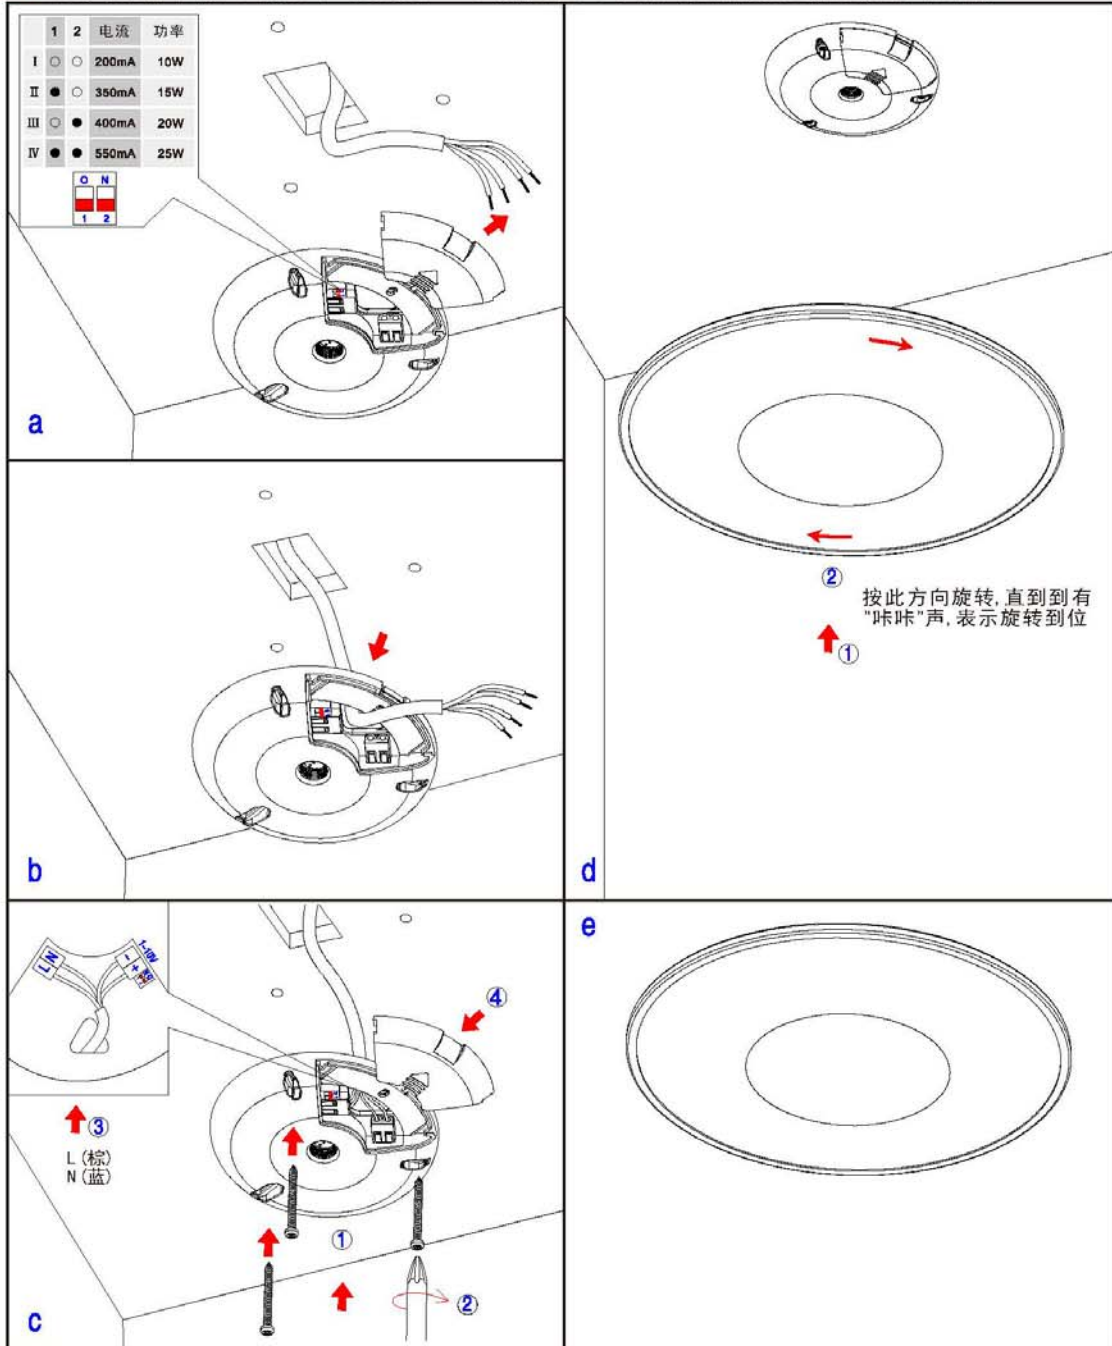

JULIA

朱丽叶

- 高贵简约的外形，高品质铝合金外壳
- 超薄发光灯盘，边缘厚度仅 7.2MM (0.28 英寸)，中间最厚也仅为 25MM (0.98 英寸)，创新曲面均匀发光技术成就完美照明环境
- 表面固定式安装方式，无需留孔，易于安装
- 方便拆装和替换
- 无需任何工具即可实现亮度调节
- 1-10V 调光

型号	朱丽叶		
光源	SMD LED	IP 等级	20
输入电压/功率	120 - 240V AC / 10 - 25W	发光角度	120°
功率因素	0.95	调光	1-10V和拨码调光
显指 / 色容差	90+ / 3-	工作温度	-20°C to + 50°C (-4°F to + 122°F)
寿命 L90 / B10	60,000小时	尺寸	Ø300mm x 25mm
			Ø11.81" x 0.98"

高度: 0.850m

网格: 64X64点

边界: 0.000m

灯具清单:

编号	数量	指定灯具型号(校正系数)	φ (灯具) [lm]	p (光源) [lm]	功率[W]
1	30	Luxuni Julia-30 4000K(1.000)	1320	1880	16.1
总数:			39593	56400	483

实际能效值: 5.96W/m²/100 lx (面积: 81m²)

04013025121 (3000K)

空间高度: 2.700m, 安装高度: 2.700m, 维护系数: 0.9

单位: Lux 比例: 1:116

表面	p (%)	平均照度 (lx)	最小照度 (lx)	最大照度 (lx)	最小照度/平均照度
工作面	/	308	180	368	0.585
地板	20	274	166	335	0.603
天花板	70	68	61	85	0.897
墙壁 (4)	50	173	88	262	/

工作面:

高度: 0.850m
 网格: 64X64点
 边界: 0.000m

灯具清单:

编号	数量	指定灯具型号(校正系数)	φ (灯具) [lm]	p (光源) [lm]	功率[W]
1	30	Luxuni Julia-30 3000K(1.000)	1160	1650	16.1
总数:			34794	49500	483

实际能效值: 5.96W/m²/100 lx (面积: 81m²)

JULIA
朱丽叶

安装说明书

注意!
电子类安装工作必须由专业电工操作
灯具灯盘中的LED光源不可更换, 一旦光源进入寿命终结阶段, 必须更换整个灯盘