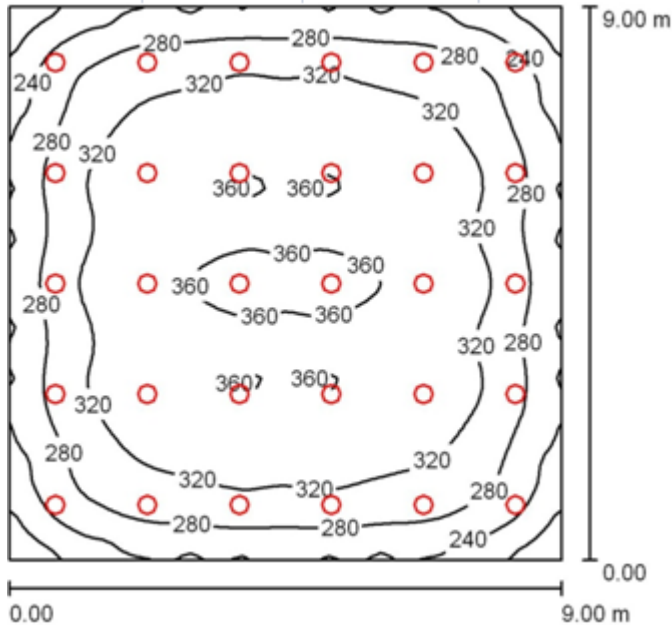

高度: 0.850m

网格: 64X64点

边界: 0.000m

灯具清单:

编号	数量	指定灯具型号(校正系数)	φ (灯具) [lm]	p (光源) [lm]	功率[W]
1	30	Luxuni Julia-30 4000K(1.000)	1320	1880	16.1
总数:			39593	56400	483

实际能效值: 5.96W/m²/100 lx (面积: 81m²)

04013025121 (3000K)

空间高度: 2.700m, 安装高度: 2.700m, 维护系数: 0.9

单位: Lux 比例: 1:116

表面	p (%)	平均照度 (lx)	最小照度 (lx)	最大照度 (lx)	最小照度/平均照度
工作面	/	308	180	368	0.585
地板	20	274	166	335	0.603
天花板	70	68	61	85	0.897
墙壁 (4)	50	173	88	262	/

工作面:

高度: 0.850m
 网格: 64X64点
 边界: 0.000m