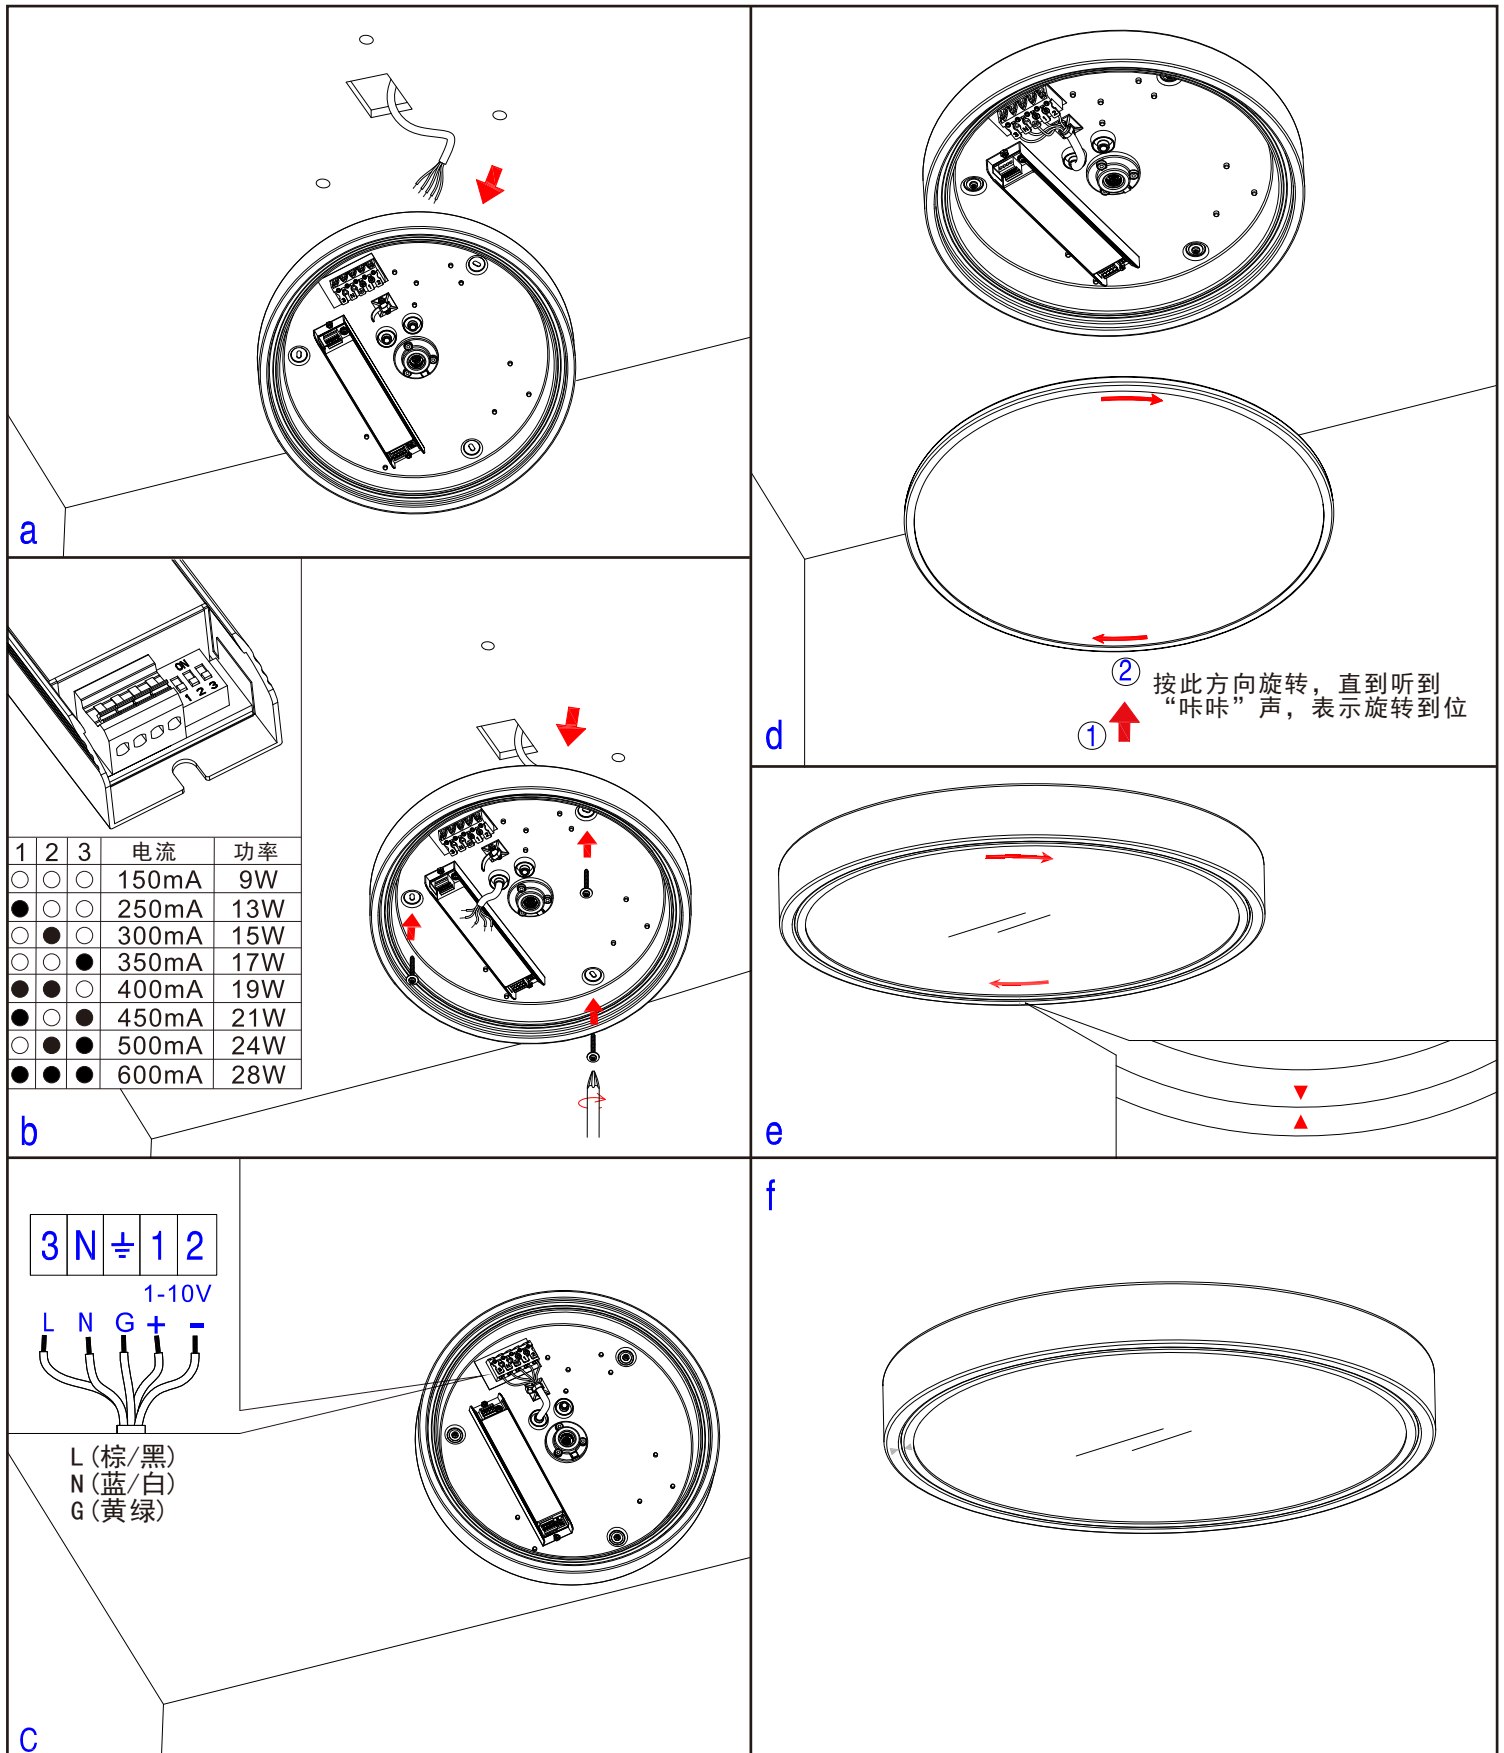

注意!

电子类安装工作必须由专业电工操作

灯具灯盘中的LED光源不可更换, 一旦光源进入寿命终结阶段, 必须更换整个灯盘

IP65
Ceiling Mounted