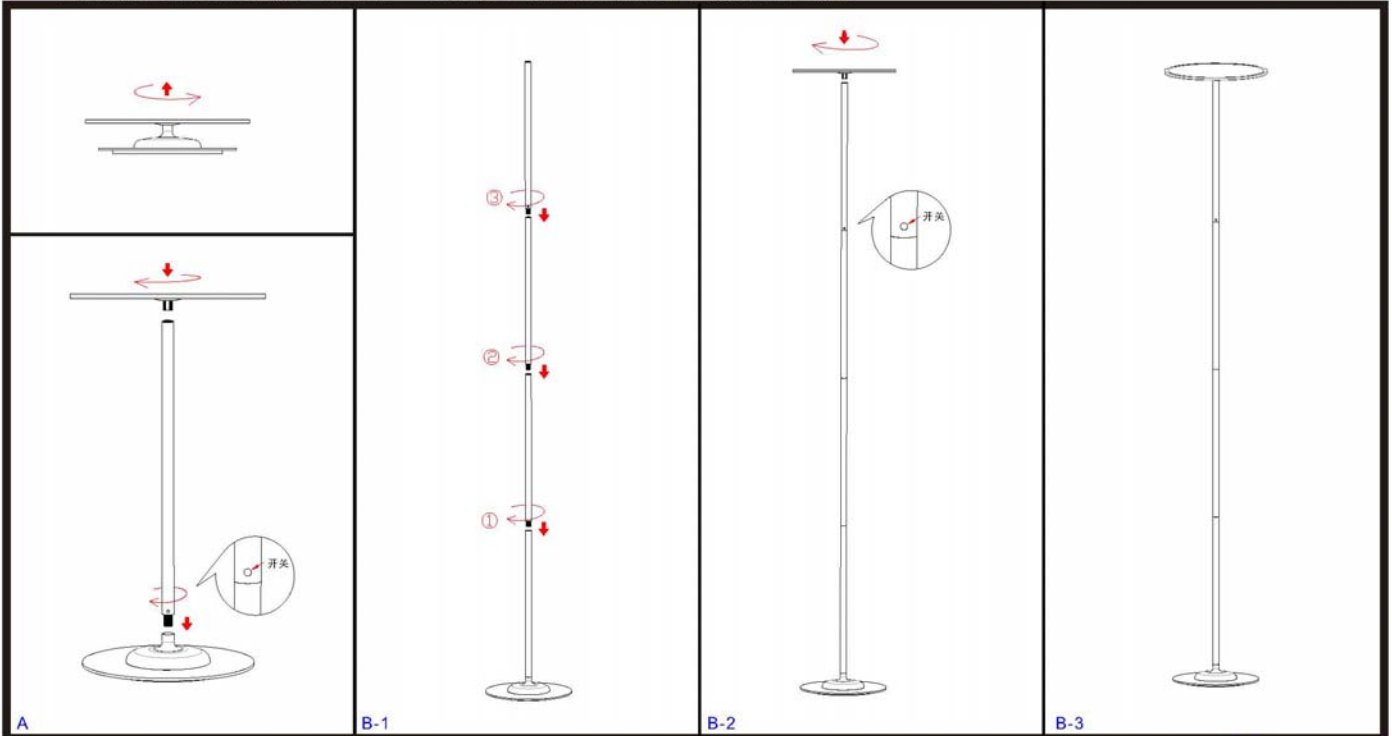

罗密欧落地台灯

尺寸

型号	功率	光通量		类型	重量	H, 高度
		3000K	4000K		kg [lbs]	mm [英寸]
03083018	25	1750	2000	落地灯	3.9 [8.6]	1800 [70.87]
03093050	25	1750	2000	台灯	3.2 [7.1]	496 [19.35]

Ordering Details

系列	类型	尺寸	颜色	色温	调光
03 - 罗密欧 落地台灯	08 - 落地灯	3018 - D: 300 [11.81"] H: 1800 [70.87"]	1 - 银色	2 - 3000K	3 - 1-10V 调光
	09 - 台灯	3050 - D: 300 [11.81"] H: 496 [19.53"]			

尺寸单位: mm [英寸]

尺寸公差: ±1mm [0.04"]

ROMEO FLOOR AND TABLE

安装说明书

罗密欧落地台灯

注意!

电子类安装工作必须由专业电工操作

灯具灯盘中的LED光源不可更换, 一旦光源进入寿命终结阶段, 必须更换整个灯盘