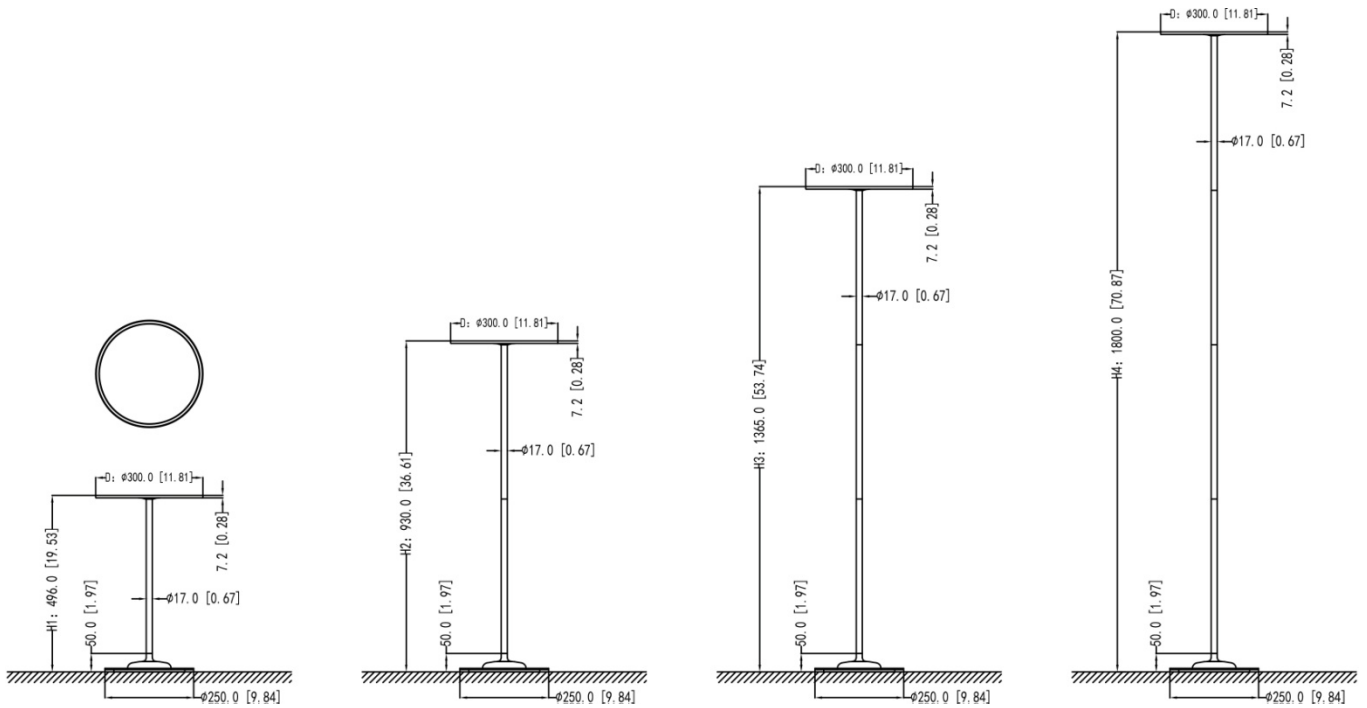

ROMEO FLOOR AND TABLE

罗密欧落地台灯

Luxuni ApS

Smedemestervej 7, DK-5600 Faaborg, Denmark
Tel.: +45-62-602060 Email: sales@luxuni.com

1/6

Web: www.luxuni.com

- 超薄的发光面-仅为 7.2MM(0.28 英寸)
- 高贵而平直的外形
- 高品质的铝合金外壳
- 创新的光学技术成就均匀的直接和间接光
- 独创的无线连接灯杆，无需任何工具，通过旋转连接或拆除灯杆，可任意调节灯体高度直至变成台灯
- 可调光

型号	罗密欧落地灯/台灯		
光源	SMD LED	IP等级	IP20
输入电压/功率	120 - 240V AC / 25W	发光角度	120°
功率因素	0.95	调光	1-10V可调光
显指 / 色容差	90+ / 3-	工作温度	-20°C to + 50°C (-4°F to + 122°F)
寿命 L90 / B10	60,000 小时	灯盘尺寸	Ø300mm x 7.2mm
			Ø11.81" x 0.28"

罗密欧落地台灯

尺寸

型号	功率	光通量		类型	重量	H, 高度
		3000K	4000K		kg [lbs]	mm [英寸]
03083018	25	1750	2000	落地灯	3.9 [8.6]	1800 [70.87]
03093050	25	1750	2000	台灯	3.2 [7.1]	496 [19.35]

Ordering Details

系列	类型	尺寸	颜色	色温	调光
03 - 罗密欧 落地台灯	08 - 落地灯	3018 - D: 300 [11.81"] H: 1800 [70.87"]	1 - 银色	2 - 3000K	3 - 1-10V 调光
	09 - 台灯	3050 - D: 300 [11.81"] H: 496 [19.53"]			

尺寸单位: mm [英寸]

尺寸公差: ±1mm [0.04"]

ROMEO FLOOR AND TABLE

安装说明书

罗密欧落地台灯

注意!

电子类安装工作必须由专业电工操作

灯具灯盘中的LED光源不可更换, 一旦光源进入寿命终结阶段, 必须更换整个灯盘