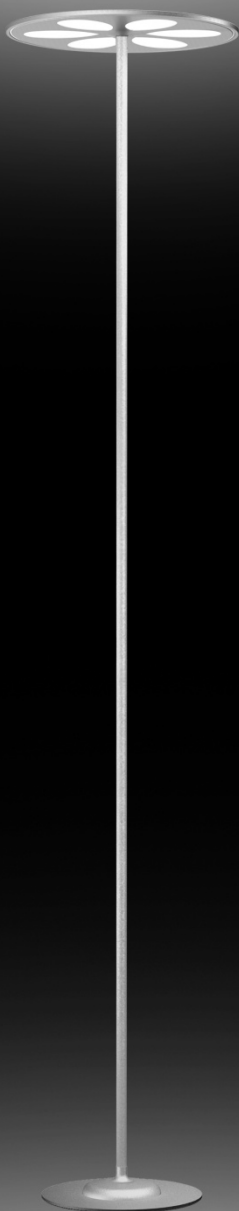

ROMEO FLOOR AND TABLE

罗密欧落地台灯

Luxuni ApS

Smedemestervej 7, DK-5600 Faaborg, Denmark
Tel.: +45-62-602060 Email: sales@luxuni.com

1/6

Web: www.luxuni.com

- 超薄的发光面-仅为 7.2MM(0.28 英寸)
- 高贵而平直的外形
- 高品质的铝合金外壳
- 创新的光学技术成就均匀的直接和间接光
- 独创的无线连接灯杆，无需任何工具，通过旋转连接或拆除灯杆，可任意调节灯体高度直至变成台灯
- 可调光

型号	罗密欧落地灯/台灯		
光源	SMD LED	IP等级	IP20
输入电压/功率	120 - 240V AC / 25W	发光角度	120°
功率因素	0.95	调光	1-10V可调光
显指 / 色容差	90+ / 3-	工作温度	-20°C to + 50°C (-4°F to + 122°F)
寿命 L90 / B10	60,000 小时	灯盘尺寸	Ø300mm x 7.2mm
			Ø11.81" x 0.28"

罗密欧落地台灯

尺寸

型号	功率	光通量		类型	重量	H, 高度
		3000K	4000K		kg [lbs]	mm [英寸]
03083018	25	1750	2000	落地灯	3.9 [8.6]	1800 [70.87]
03093050	25	1750	2000	台灯	3.2 [7.1]	496 [19.35]

Ordering Details

系列	类型	尺寸	颜色	色温	调光
03 - 罗密欧 落地台灯	08 - 落地灯	3018 - D: 300 [11.81"] H: 1800 [70.87"]	1 - 银色	2 - 3000K	3 - 1-10V 调光
	09 - 台灯	3050 - D: 300 [11.81"] H: 496 [19.53"]			

尺寸单位: mm [英寸]

尺寸公差: ±1mm [0.04"]

ROMEO FLOOR AND TABLE

安装说明书

罗密欧落地台灯

注意!

电子类安装工作必须由专业电工操作

灯具灯盘中的LED光源不可更换, 一旦光源进入寿命终结阶段, 必须更换整个灯盘