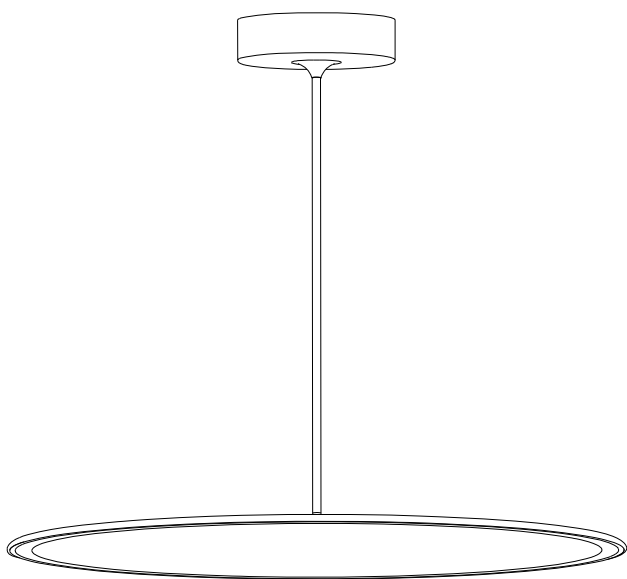

SIMILED ART 细丽艺术灯

- 它包含直接打光和间接打光。关灯后会如同展现出一朵花的形状或者其他艺术造型
- 采用高效率恒流驱动，满足开关调光、1-10V调光、Dali调光等调光功能
- 不可思议的薄 - 仅 7.9mm! 如同一张纸漂浮于空中。细丽灯艺术灯革命性的设计彻底颠覆了传统灯具尺寸的极限概念。极其优雅简约的外形，以及精良的阳极氧化铝外壳，使得人们在第一眼就被它深深地吸引
- 采用最先进的导光技术，关灯时灯盘呈现花瓣造型，开灯时花瓣不见了，创造出极致均匀舒适的直接和间接光，提升空间感
- 采用高效率恒流驱动，满足开关调光、1-10V调光、Dali 调光等多种调光需求

型号	细丽艺术灯		
光源	SMD LED	IP 等级	IP20
出入电压 / 功率	120 - 240V AC / 45W	发光角度	120°
功率因素	0.95	调光	1-10V+开关调光+DALI调光
显指 / 色容差	90+ / 3-	工作温度	-20°C to + 50°C (-4°F to + 122°F)
寿命 L90 / B10	60,000小时	悬吊杆长度	单根288mm [11.34"] x 4根
		灯盘尺寸	Ø600mm x 7.9mm / Ø23.62" x 0.31"

型号	功率 (W)	光通量 (LM)		类型	重量
		3000K	4000K		
02016079	45	3150	3600	细丽灯	2.9 [6.4]
02026079	45	3150	3600	细丽艺术灯	2.9 [6.4]

订购细节:

系列	类型	尺寸	颜色	色温	调光
02 - 细丽灯	01 - 细丽灯 02 - 细丽艺术灯	6079 - L: 600mm [23.62"] H: 7.9mm [0.31"]	1 - 银色	2 - 3000K 4 - 4000K	4 - 1-10V + 开关调光 + DALI 调光