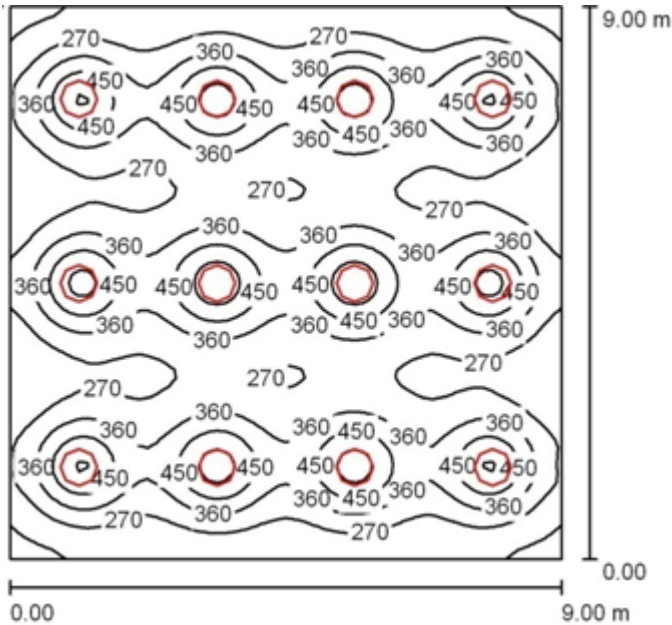

型号	细丽艺术灯		
光源	SMD LED	IP 等级	IP20
出入电压 / 功率	120 - 240V AC / 45W	发光角度	120°
功率因素	0.95	调光	1-10V+开关调光+DALI调光
显指 / 色容差	90+ / 3-	工作温度	-20°C to + 50°C (-4°F to + 122°F)
寿命 L90 / B10	60,000小时	悬吊杆长度	单根288mm [11.34"] x 4根
		灯盘尺寸	Ø600mm x 7.9mm / Ø23.62" x 0.31"

型号	功率 (W)	光通量 (LM)		类型	重量
		3000K	4000K		
02016079	45	3150	3600	细丽灯	2.9 [6.4]
02026079	45	3150	3600	细丽艺术灯	2.9 [6.4]

订购细节:

系列	类型	尺寸	颜色	色温	调光
02 - 细丽灯	01 - 细丽灯 02 - 细丽艺术灯	6079 - L: 600mm [23.62"] H: 7.9mm [0.31"]	1 - 银色	2 - 3000K 4 - 4000K	4 - 1-10V + 开关调光 + DALI 调光

尺寸单位: mm [英寸]

尺寸误差: ±1mm [0.04"]

02046079144 (4000K)

02046079144 (4000K)

空间高度: 2.700m, 安装高度: 2.700m, 维护系数: 0.8

单位: Lux 比例: 1:116

表面	p (%)	平均照度 (lx)	最小照度 (lx)	最大照度 (lx)	最小照度/平均照度
工作面	/	340	165	609	0.485
地板	20	301	183	389	0.61
天花板	70	165	69	641	0.417
墙壁 (4)	50	155	74	257	/

实际能效值:  $6.33W/m^2 = 1.86W/m^2/100\text{ lx}$  (面积:  $81m^2$ )

02046079124 (3000K)

空间高度: 2.700m, 安装高度: 2.700m, 维护系数: 0.8

单位: Lux 比例: 1:116

表面	p (%)	平均照度 (lx)	最小照度 (lx)	最大照度 (lx)	最小照度/平均照度
工作面	/	295	143	528	0.486
地板	20	261	159	337	0.611
天花板	70	143	60	556	0.418
墙壁 (4)	50	135	64	222	/