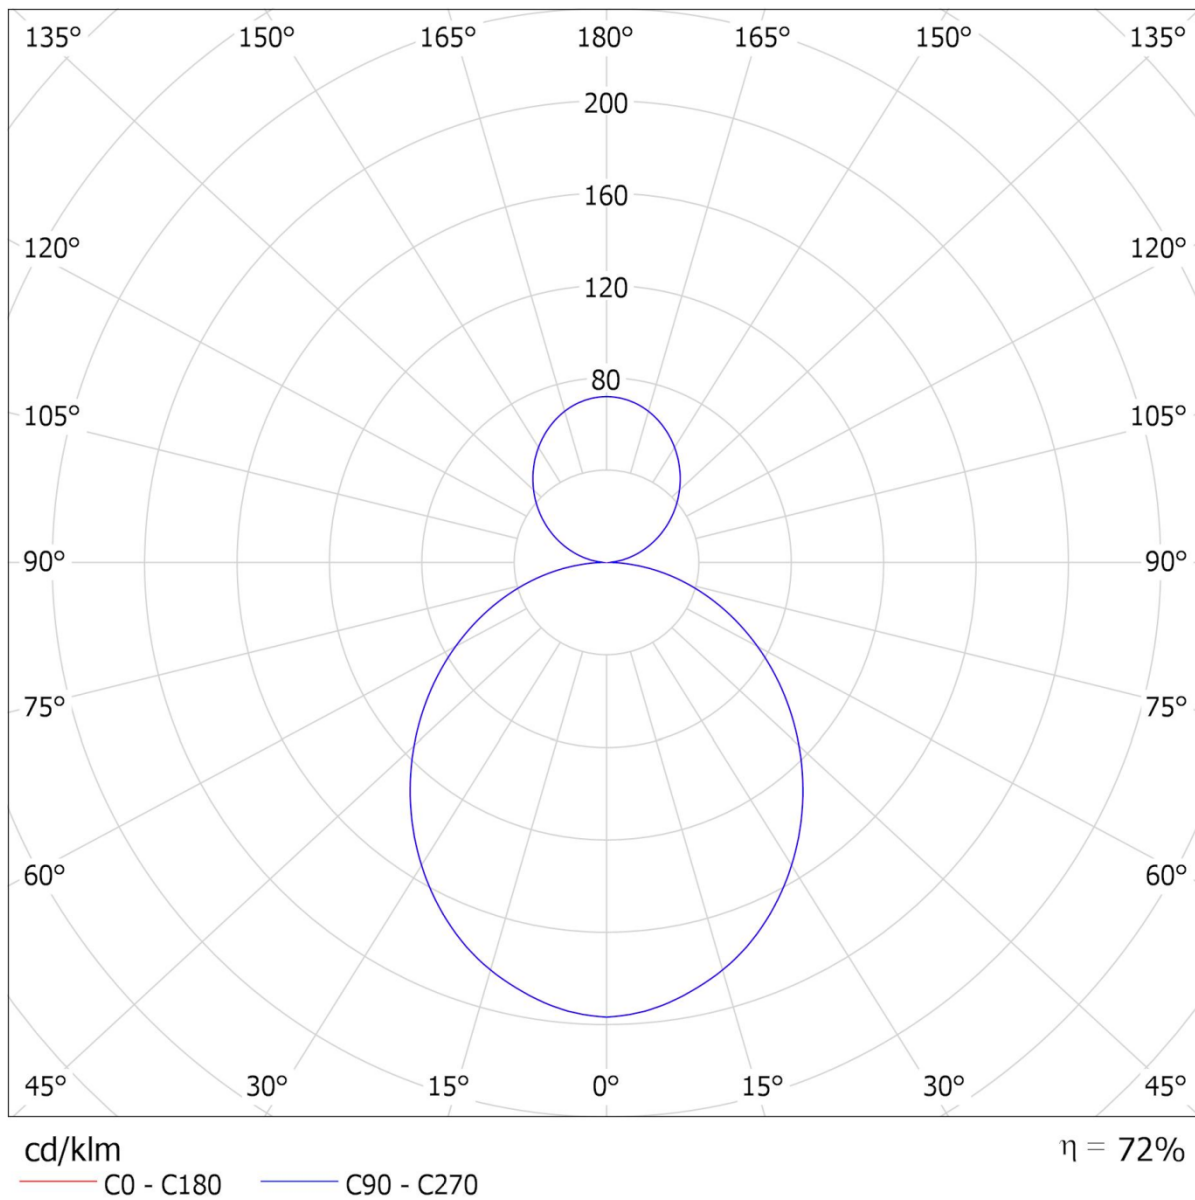

型号	细丽艺术灯		
光源	SMD LED	IP 等级	IP20
出入电压 / 功率	120 - 240V AC / 45W	发光角度	120°
功率因素	0.95	调光	1-10V+开关调光+DALI调光
显指 / 色容差	90+ / 3-	工作温度	-20°C to + 50°C (-4°F to + 122°F)
寿命 L90 / B10	60,000小时	悬吊杆长度	单根288mm [11.34"] x 4根
		灯盘尺寸	Ø600mm x 7.9mm / Ø23.62" x 0.31"

型号	功率 (W)	光通量 (LM)		类型	重量
		3000K	4000K		
02016079	45	3150	3600	细丽灯	2.9 [6.4]
02026079	45	3150	3600	细丽艺术灯	2.9 [6.4]

订购细节:

系列	类型	尺寸	颜色	色温	调光
02 - 细丽灯	01 - 细丽灯 02 - 细丽艺术灯	6079 - L: 600mm [23.62"] H: 7.9mm [0.31"]	1 - 银色	2 - 3000K 4 - 4000K	4 - 1-10V + 开关调光 + DALI 调光

尺寸单位: mm [英寸]

尺寸误差: ±1mm [0.04"]

02046079144 (4000K)

02046079144 (4000K)

空间高度: 2.700m, 安装高度: 2.700m, 维护系数: 0.8

单位: Lux 比例: 1:116

表面	p (%)	平均照度 (lx)	最小照度 (lx)	最大照度 (lx)	最小照度/平均照度
工作面	/	340	165	609	0.485
地板	20	301	183	389	0.61
天花板	70	165	69	641	0.417
墙壁 (4)	50	155	74	257	/

实际能效值:  $6.33W/m^2 = 1.86W/m^2/100\text{ lx}$  (面积:  $81m^2$ )

02046079124 (3000K)

空间高度: 2.700m, 安装高度: 2.700m, 维护系数: 0.8

单位: Lux 比例: 1:116

表面	p (%)	平均照度 (lx)	最小照度 (lx)	最大照度 (lx)	最小照度/平均照度
工作面	/	295	143	528	0.486
地板	20	261	159	337	0.611
天花板	70	143	60	556	0.418
墙壁 (4)	50	135	64	222	/