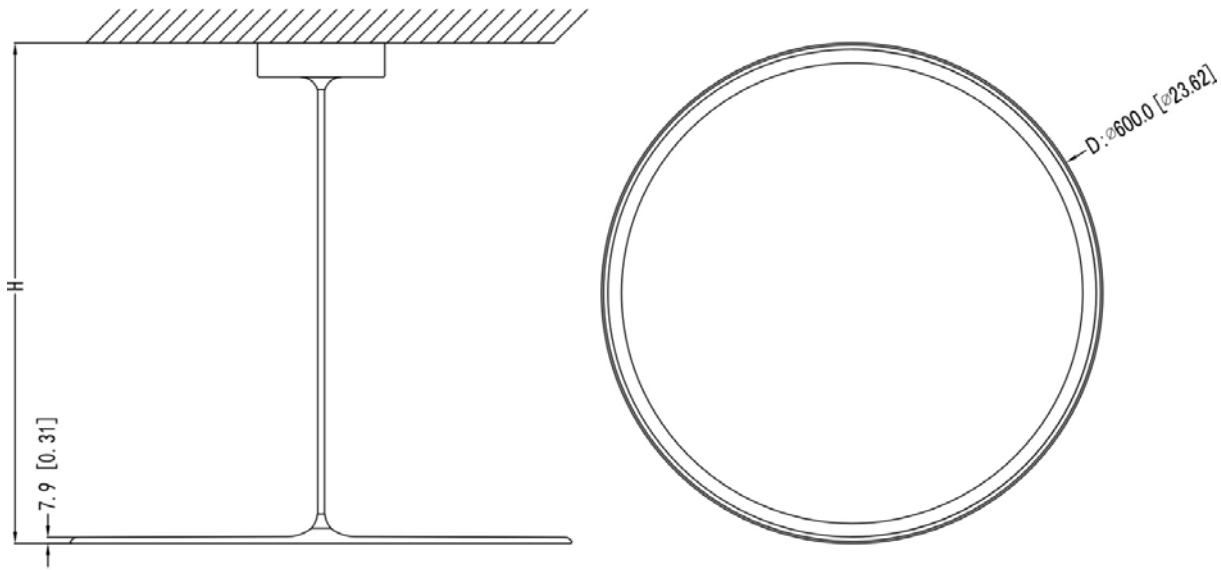

SIMILED ART 细丽艺术灯

- 它包含直接打光和间接打光。关灯后会如同展现出一朵花的形状或者其他艺术造型
- 采用高效率恒流驱动，满足开关调光、1-10V调光、Dali调光等调光功能
- 不可思议的薄 - 仅 7.9mm! 如同一张纸漂浮于空中。细丽灯艺术灯革命性的设计彻底颠覆了传统灯具尺寸的极限概念。极其优雅简约的外形，以及精良的阳极氧化铝外壳，使得人们在第一眼就被它深深地吸引
- 采用最先进的导光技术，关灯时灯盘呈现花瓣造型，开灯时花瓣不见了，创造出极致均匀舒适的直接和间接光，提升空间感
- 采用高效率恒流驱动，满足开关调光、1-10V调光、Dali 调光等多种调光需求

型号	细丽艺术灯		
光源	SMD LED	IP 等级	IP20
出入电压 / 功率	120 - 240V AC / 45W	发光角度	120°
功率因素	0.95	调光	1-10V+开关调光+DALI调光
显指 / 色容差	90+ / 3-	工作温度	-20°C to + 50°C (-4°F to + 122°F)
寿命 L90 / B10	60,000小时	悬吊杆长度	单根288mm [11.34"] x 4根
		灯盘尺寸	Ø600mm x 7.9mm / Ø23.62" x 0.31"

型号	功率 (W)	光通量 (LM)		类型	重量
		3000K	4000K		
02016079	45	3150	3600	细丽灯	2.9 [6.4]
02026079	45	3150	3600	细丽艺术灯	2.9 [6.4]

订购细节:

系列	类型	尺寸	颜色	色温	调光
02 - 细丽灯	01 - 细丽灯 02 - 细丽艺术灯	6079 - L: 600mm [23.62"] H: 7.9mm [0.31"]	1 - 银色	2 - 3000K 4 - 4000K	4 - 1-10V + 开关调光 + DALI 调光

尺寸单位: mm [英寸]

尺寸误差: ±1mm [0.04"]

02046079144 (4000K)

02046079144 (4000K)

空间高度: 2.700m, 安装高度: 2.700m, 维护系数: 0.8

单位: Lux 比例: 1:116

表面	p (%)	平均照度 (lx)	最小照度 (lx)	最大照度 (lx)	最小照度/平均照度
工作面	/	340	165	609	0.485
地板	20	301	183	389	0.61
天花板	70	165	69	641	0.417
墙壁 (4)	50	155	74	257	/