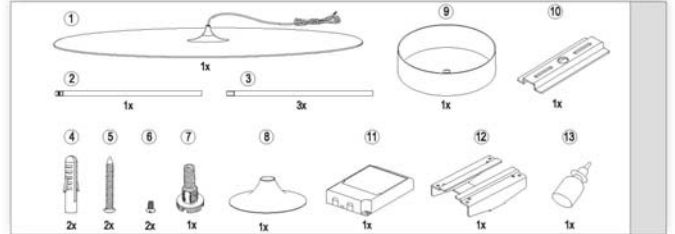

SIMILED ART
细丽艺术灯

安装说明书