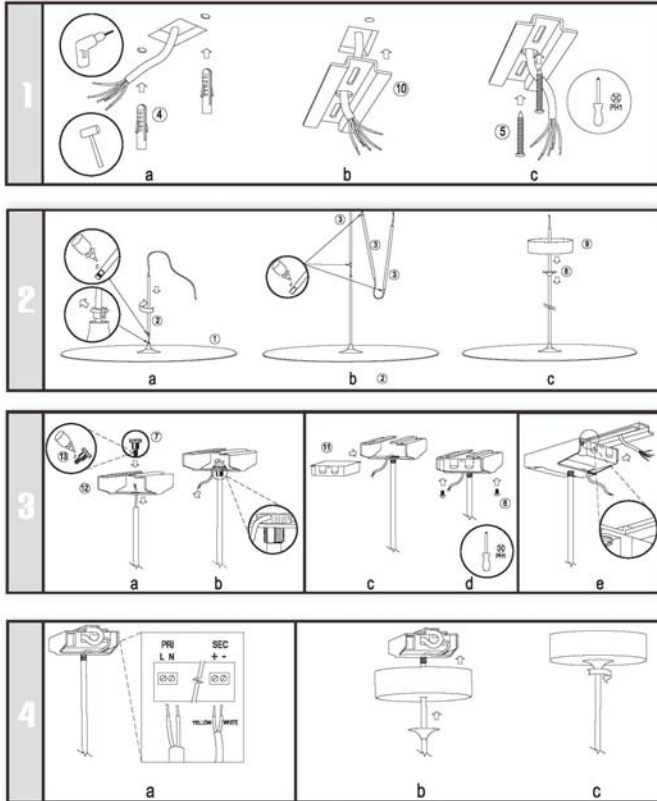

办公大楼

SIMILED ART
细丽艺术灯

安装说明书