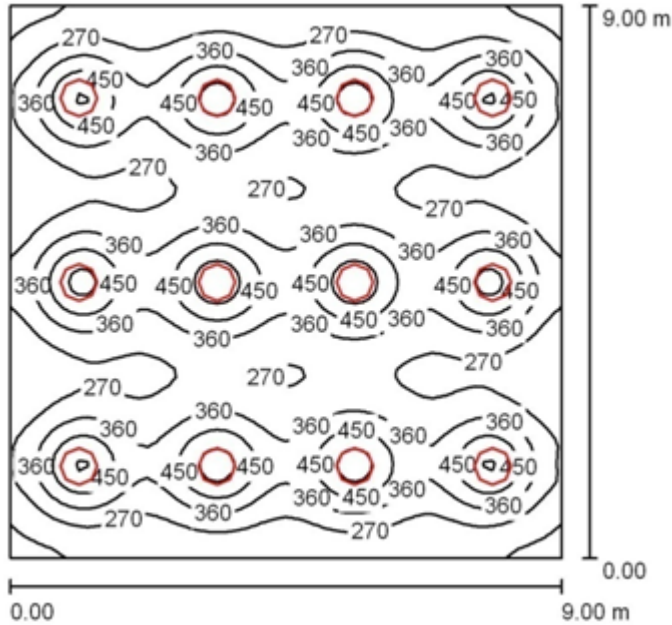

尺寸单位: mm [英寸]

尺寸误差: ±1mm [0.04"]

02046079144 (4000K)

02046079144 (4000K)

空间高度: 2.700m, 安装高度: 2.700m, 维护系数: 0.8

单位: Lux 比例: 1:116

表面	p (%)	平均照度 (lx)	最小照度 (lx)	最大照度 (lx)	最小照度/平均照度
工作面	/	340	165	609	0.485
地板	20	301	183	389	0.61
天花板	70	165	69	641	0.417
墙壁 (4)	50	155	74	257	/

实际能效值:  $6.33W/m^2 = 1.86W/m^2/100\text{ lx}$  (面积:  $81m^2$ )

02046079124 (3000K)

空间高度: 2.700m, 安装高度: 2.700m, 维护系数: 0.8

单位: Lux 比例: 1:116

表面	p (%)	平均照度 (lx)	最小照度 (lx)	最大照度 (lx)	最小照度/平均照度
工作面	/	295	143	528	0.486
地板	20	261	159	337	0.611
天花板	70	143	60	556	0.418
墙壁 (4)	50	135	64	222	/