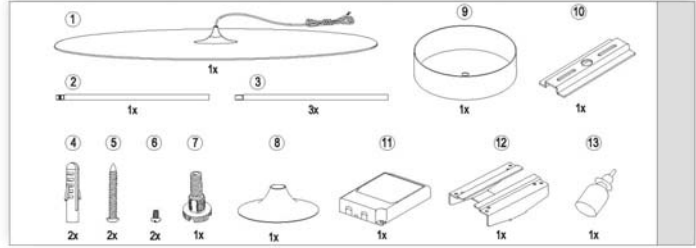

SIMILED

安装说明书

细丽灯