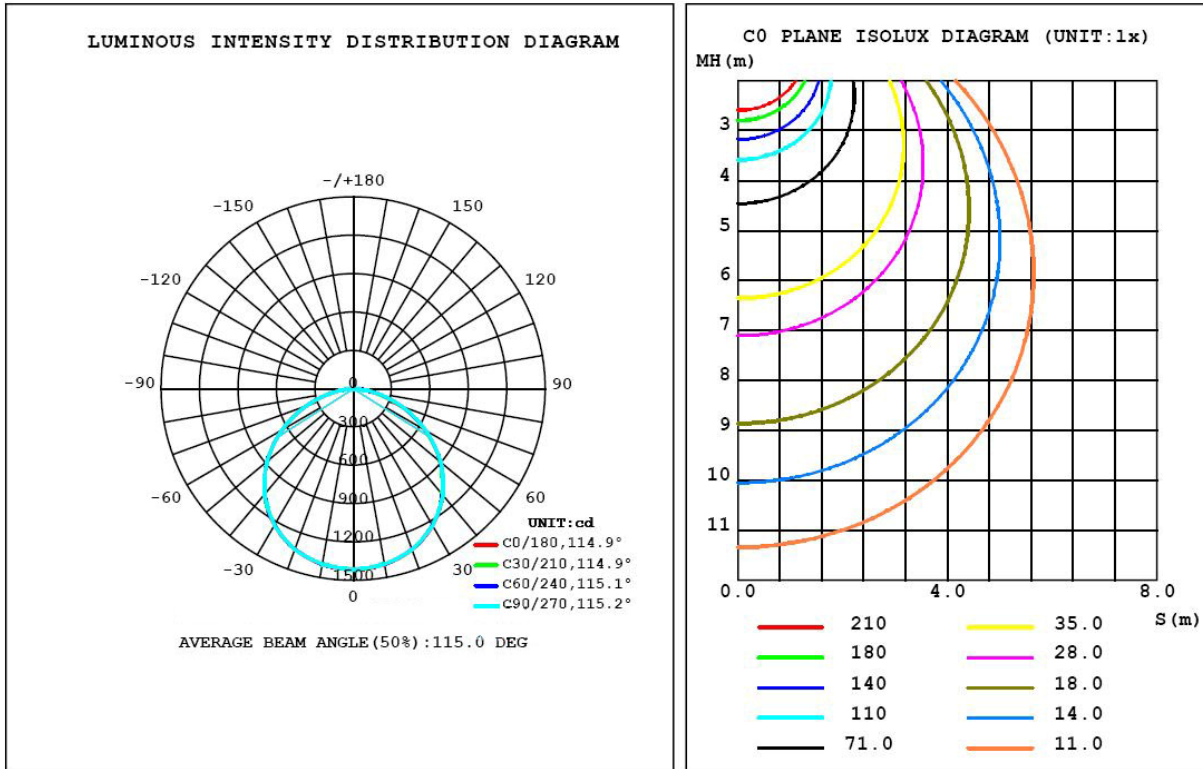

尺寸单位: mm [英寸]

尺寸公差: ±1mm [0.04"]

细丽灯

配光曲线及光强度分布图

02016079144 (4000K)

**Luxuni ApS**

Smedemestervej 7, DK-5600 Faaborg, Denmark  
Tel.: +45-62-602060 Email: sales@luxuni.com

4/8

Web: www.luxuni.com

Note: The Curves indicate the illuminated area and the average illumination when the luminaire is at different distance.

细丽灯

空间模拟图

02016079144 (4000K)

Luxuni ApS

5/8

Smedemestervej 7, DK-5600 Faaborg, Denmark  
Tel.: +45-62-602060 Email: sales@luxuni.com

Web: www.luxuni.com

空间高度: 2.700m, 安装高度: 2.700m, 维护系数: 0.9

单位为 Lux 比例: 1:116

表面	p (%)	平均照度 (lx)	最小照度 (lx)	最大照度 (lx)	最小照度/平均照度
工作面	/	335	128	555	0.382
地板	20	303	153	380	0.504
天花板	70	60	41	66	0.691
墙壁 (4)	50	124	49	194	/