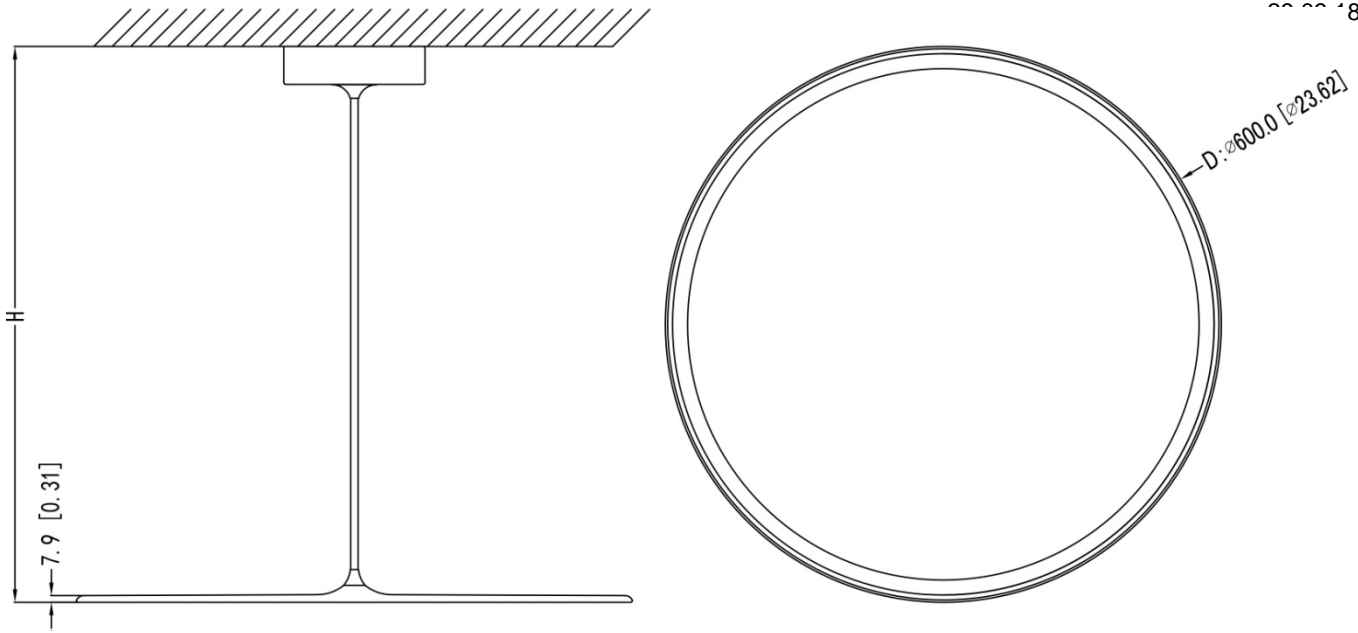

## 产品特点

- 不可思议的薄 - 仅 7.9mm! 如同一张纸漂浮于空中。SimiLED (细丽灯) 革命性的设计彻底颠覆了传统灯具尺寸的极限概念。极其优雅简约的外形, 以及精良的阳极氧化铝外壳, 使得人们在第一眼就被它深深地吸引
- 采用最先进的导光技术, 创造出极致均匀舒适的光照环境
- 采用高效率恒流驱动, 满足开关调光、1-10V 调光、Dali 调光等多种调光需求

型号	细丽灯		
光源	SMD LED	IP 等级	IP20
出入电压/功率	120 - 240V AC / 45W	发光角度	120°
功率因素	0.95	调光	1-10V+开关调光+DALI调光
显指 / 色容差	90+ / 3-	工作温度	-20°C to + 50°C (-4°F to + 122°F)
寿命 L90 / B10	60,000小时	悬吊杆长度	每根长288mm [11.34"] x 4根
		灯盘尺寸	Ø600mm x 7.9mm / Ø23.62" x 0.31"

尺寸单位: mm [英寸]

尺寸公差: ±1mm [0.04"]

细丽灯

配光曲线及光强度分布图

02016079144 (4000K)

**Luxuni ApS**

Smedemestervej 7, DK-5600 Faaborg, Denmark  
Tel.: +45-62-602060 Email: sales@luxuni.com

4/8