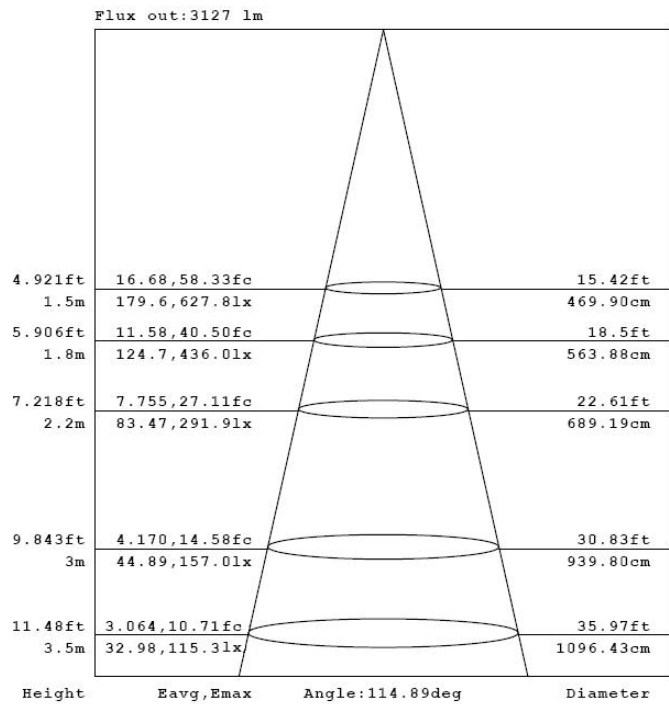

尺寸单位: mm [英寸]

尺寸公差: ±1mm [0.04"]

细丽灯

配光曲线及光强度分布图

02016079144 (4000K)

**Luxuni ApS**

Smedemestervej 7, DK-5600 Faaborg, Denmark  
Tel.: +45-62-602060 Email: sales@luxuni.com

4/8

Web: www.luxuni.com

Note: The Curves indicate the illuminated area and the average illumination when the luminaire is at different distance.

细丽灯

空间模拟图

02016079144 (4000K)

Luxuni ApS

5/8

Smedemestervej 7, DK-5600 Faaborg, Denmark  
Tel.: +45-62-602060 Email: sales@luxuni.com

Web: www.luxuni.com

空间高度: 2.700m, 安装高度: 2.700m, 维护系数: 0.9

单位为 Lux 比例: 1:116

表面	p (%)	平均照度 (lx)	最小照度 (lx)	最大照度 (lx)	最小照度/平均照度
工作面	/	335	128	555	0.382
地板	20	303	153	380	0.504
天花板	70	60	41	66	0.691
墙壁 (4)	50	124	49	194	/