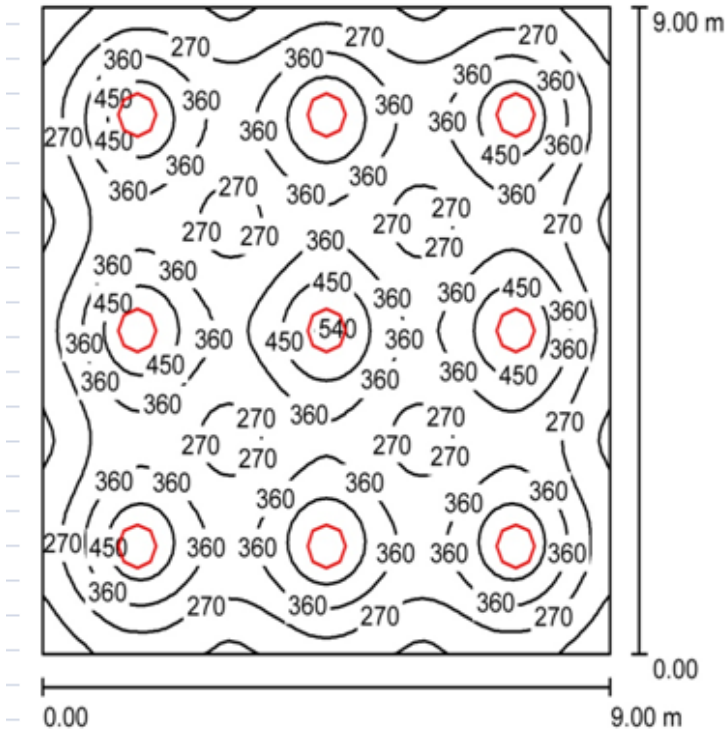

尺寸单位: mm [英寸]

尺寸公差: ±1mm [0.04"]

细丽灯

配光曲线及光强度分布图

02016079144 (4000K)

**Luxuni ApS**

Smedemestervej 7, DK-5600 Faaborg, Denmark  
Tel.: +45-62-602060 Email: sales@luxuni.com

4/8

Web: www.luxuni.com

Note: The Curves indicate the illuminated area and the average illumination when the luminaire is at different distance.

细丽灯

空间模拟图

02016079144 (4000K)

Luxuni ApS

5/8

Smedemestervej 7, DK-5600 Faaborg, Denmark  
Tel.: +45-62-602060 Email: sales@luxuni.com

Web: www.luxuni.com

空间高度: 2.700m, 安装高度: 2.700m, 维护系数: 0.9

单位为 Lux 比例: 1:116

表面	p (%)	平均照度 (lx)	最小照度 (lx)	最大照度 (lx)	最小照度/平均照度
工作面	/	335	128	555	0.382
地板	20	303	153	380	0.504
天花板	70	60	41	66	0.691
墙壁 (4)	50	124	49	194	/