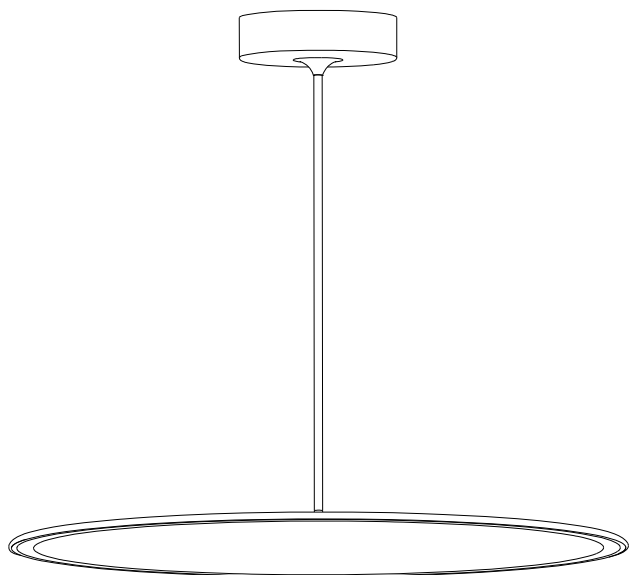

SIMILED

细丽灯

## 细丽灯

## 产品特点

- 不可思议的薄 - 仅 7.9mm! 如同一张纸漂浮于空中。SimiLED (细丽灯) 革命性的设计彻底颠覆了传统灯具尺寸的极限概念。极其优雅简约的外形, 以及精良的阳极氧化铝外壳, 使得人们在第一眼就被它深深地吸引
- 采用最先进的导光技术, 创造出极致均匀舒适的光照环境
- 采用高效率恒流驱动, 满足开关调光、1-10V 调光、Dali 调光等多种调光需求

型号	细丽灯		
光源	SMD LED	IP 等级	IP20
出入电压/功率	120 - 240V AC / 45W	发光角度	120°
功率因素	0.95	调光	1-10V+开关调光+DALI调光
显指 / 色容差	90+ / 3-	工作温度	-20°C to + 50°C (-4°F to + 122°F)
寿命 L90 / B10	60,000小时	悬吊杆长度	每根长288mm [11.34"] x 4根
		灯盘尺寸	Ø600mm x 7.9mm / Ø23.62" x 0.31"