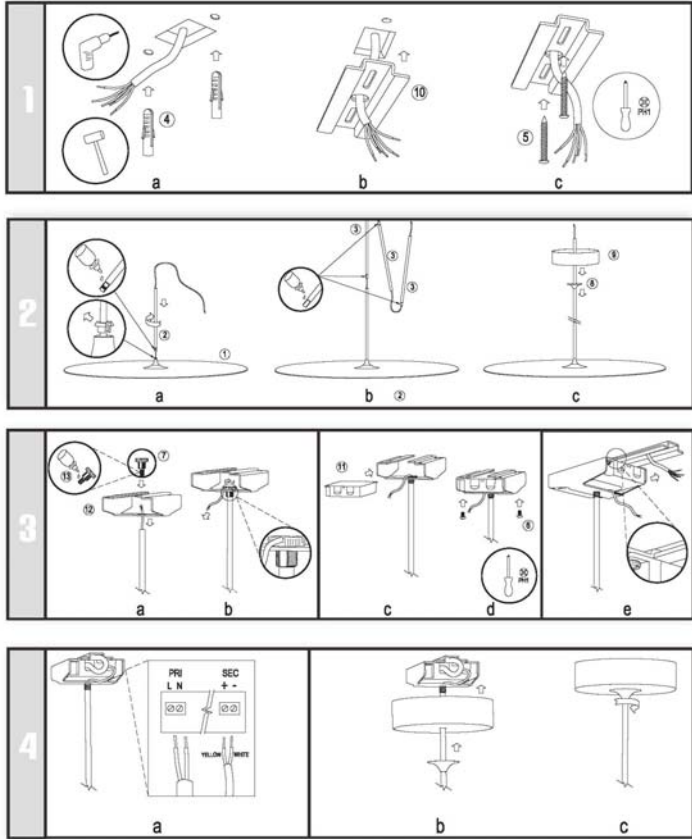

办公大楼

SIMILED

安装说明书

细丽灯